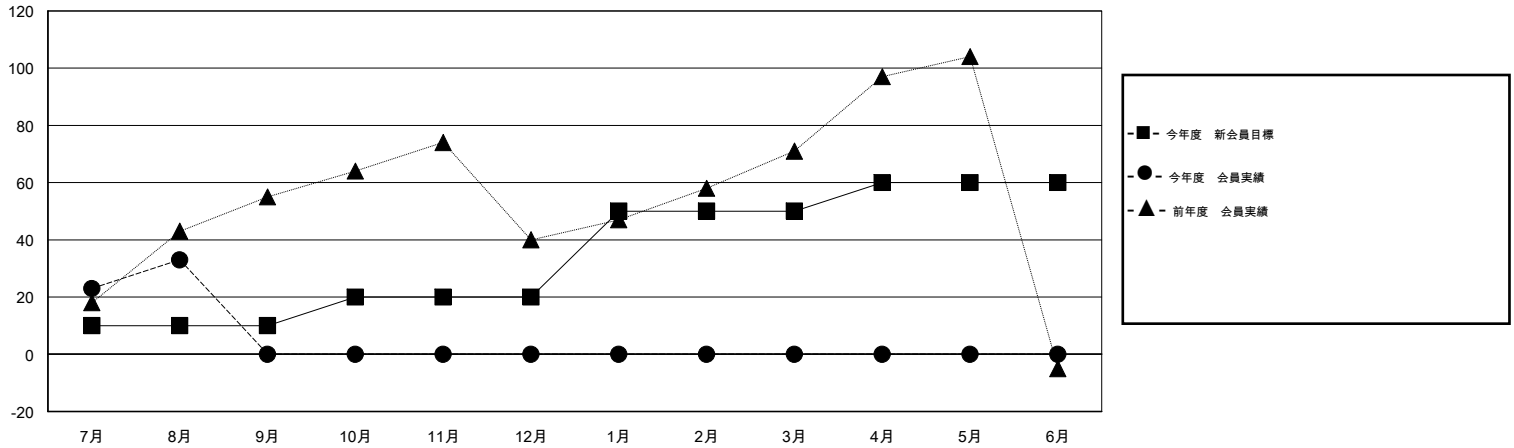

MONTHLY MEMBERSHIP PROGRESS REPORT

District 335 A

Results as of: 8/31/2015

GMT: Masayoshi Maruyama

地域 JAPAN

GMT会則地域 5-Jap

クラブ				
結果 : 2015-2016				
四半期	新クラブ目標	新クラブ	解散クラブ	純増 / 減
7月/8月/9月	0	0	0	0
10月/11月/12月	0	0	0	0
1月/2月/3月	1	0	0	0
4月/5月/6月	0	0	0	0

名				
結果 : 2015-2016				
四半期	新会員目標	チャーターメン バー / 新会員	退会者	純増 / 減
7月/8月/9月	10	57	24	33
10月/11月/12月	10	0	0	0
1月/2月/3月	30	0	0	0
4月/5月/6月	10	0	0	0

新クラブ目標及び実績累計

会員目標及び実績累計

解散クラブ: 0	28 CLUBS OF 83 一名以上の新会員を登録	男女別
		男性 1,752 (79.75%)
		女性 445 (20.25%)
退会者	健康診断データはこちら	家族会員 376
物故会員 6		世帯主 178
クラブ解散 0		世帯主以外 198
その他 18		
合計 24		