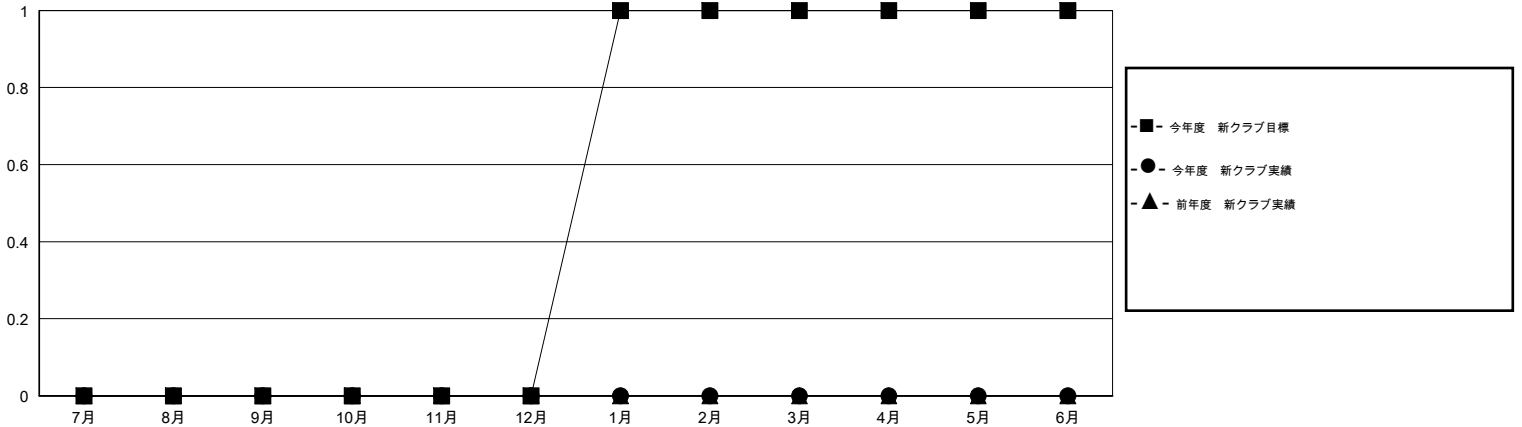

MONTHLY MEMBERSHIP PROGRESS REPORT

District 335 A

Results as of: 8/31/2015

GMT: Masayoshi Maruyama

地域 JAPAN

GMT会則地域 5-Jap

クラブ				
結果 : 2015-2016				
四半期	新クラブ目標	新クラブ	解散クラブ	純増 / 減
7月/8月/9月	0	0	0	0
10月/11月/12月	0	0	0	0
1月/2月/3月	1	0	0	0
4月/5月/6月	0	0	0	0

名				
結果 : 2015-2016				
四半期	新会員目標	チャーターメン バー / 新会員	退会者	純増 / 減
7月/8月/9月	10	57	24	33
10月/11月/12月	10	0	0	0
1月/2月/3月	30	0	0	0
4月/5月/6月	10	0	0	0

新クラブ目標及び実績累計